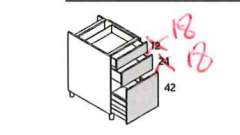

78 | 60,8

altezza height | profondità depth

Basi

I prezzi non comprendono top, alzatina e zoccolo.
Le misure in altezza e in profondità sono tecniche ed effettive.
Spessori dei frontali esclusi.

Base units

Prices not include top, splashback and plinth.
The height and depth measures are technical and real.
Door thicknesses excluded.

FORNIRE QUOTE PER BASI CON PIÙ ANTE / CASSETTI / CESTONI

Base 2 cestoni

L. W.	Codice Code	3001 3002 3003 3004 3005 3006 3007 3008 3009 3010 3011 3012 3013											
		0	1	2	3	4	5	6	7	8	9	10	11
30	OBC42078BB030	-	-	-	-	-	-	-	-	-	-	-	-
40	OBC42078BB040	-	-	-	-	-	-	-	-	-	-	-	-
45	OBC42078BB045	-	-	-	-	-	-	-	-	-	-	-	-
60	OBC42078BB060	-	-	-	-	-	-	-	-	-	-	-	-
75	OBC42078BB075	-	-	-	-	-	-	-	-	-	-	-	-
90	OBC42078BB090	-	-	-	-	-	-	-	-	-	-	-	-
120	OBC42078BB120	-	-	-	-	-	-	-	-	-	-	-	-

Base cestone + 2 cassetti ~~n. 24 + n. 12~~

30
40

L. W.	Codice Code	3001 3002 3003 3004 3005 3006 3007 3008 3009 3010 3011 3012 3013											
		0	1	2	3	4	5	6	7	8	9	10	11
45	OBC48078BB045	-	-	-	-	-	-	-	-	-	-	-	-
60	OBC48078BB060	-	-	-	-	-	-	-	-	-	-	-	-
75	OBC48078BB075	-	-	-	-	-	-	-	-	-	-	-	-
90	OBC48078BB090	-	-	-	-	-	-	-	-	-	-	-	-