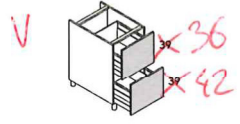

78 | 60,8

altezza height | profondità depth

Basi

I prezzi non comprendono top, alzatina e zoccolo.
Le misure in altezza e in profondità sono tecniche ed effettive.
Spessori dei frontali esclusi.

Base units

Prices not include top, splashback and plinth.
The height and depth measures are technical and real.
Door thicknesses excluded.

FORNIRE QUOTE PER BASI CON PIÙ ANTE / CASSETTI / CESTONI

Base 2 cestoni

L. W.	Codice Code	3001 3002 3003 3004 3005 3006 3007 3008 3009 3010 3011 3012 3013											
		0	1	2	3	4	5	6	7	8	9	10	11
30	OBC42078BB030	-	-	-	-	-	-	-	-	-	-	-	-
40	OBC42078BB040	-	-	-	-	-	-	-	-	-	-	-	-
45	OBC42078BB045	-	-	-	-	-	-	-	-	-	-	-	-
60	OBC42078BB060	-	-	-	-	-	-	-	-	-	-	-	-
75	OBC42078BB075	-	-	-	-	-	-	-	-	-	-	-	-
90	OBC42078BB090	-	-	-	-	-	-	-	-	-	-	-	-
120	OBC42078BB120	-	-	-	-	-	-	-	-	-	-	-	-

Base cestone + 2 cassetti ~~n. 24 + n. 12~~

30
40

L. W.	Codice Code	3001 3002 3003 3004 3005 3006 3007 3008 3009 3010 3011 3012 3013											
		0	1	2	3	4	5	6	7	8	9	10	11
45	OBC48078BB045	-	-	-	-	-	-	-	-	-	-	-	-
60	OBC48078BB060	-	-	-	-	-	-	-	-	-	-	-	-
75	OBC48078BB075	-	-	-	-	-	-	-	-	-	-	-	-
90	OBC48078BB090	-	-	-	-	-	-	-	-	-	-	-	-