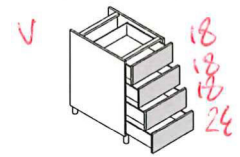

78 | 60,8

altezza height | profondità depth

Basi

I prezzi non comprendono top, alzatina e zoccolo.
Le misure in altezza e in profondità sono tecniche ed effettive.
Spessori dei frontali esclusi.

Base units

Prices not include top, splashback and plinth.
The height and depth measures are technical and real.
Door thicknesses excluded.

FORNIRE QUOTE PER BASI CON PIÙ ANTE / CASSETTI / CESTONI

Base 2 cestoni

L. W.	Codice Code	3001 3002 3003 3004 3005 3006 3007 3008 3009 3010 3011 3012 3013											
		0	1	2	3	4	5	6	7	8	9	10	11
30	OBC42078BB030	-	-	-	-	-	-	-	-	-	-	-	-
40	OBC42078BB040	-	-	-	-	-	-	-	-	-	-	-	-
45	OBC42078BB045	-	-	-	-	-	-	-	-	-	-	-	-
60	OBC42078BB060	-	-	-	-	-	-	-	-	-	-	-	-
75	OBC42078BB075	-	-	-	-	-	-	-	-	-	-	-	-
90	OBC42078BB090	-	-	-	-	-	-	-	-	-	-	-	-
120	OBC42078BB120	-	-	-	-	-	-	-	-	-	-	-	-

Base cestone + 2 cassetti ~~n. 24 + n. 12~~

30
40

L. W.	Codice Code	3001 3002 3003 3004 3005 3006 3007 3008 3009 3010 3011 3012 3013											
		0	1	2	3	4	5	6	7	8	9	10	11
45	OBC48078BB045	-	-	-	-	-	-	-	-	-	-	-	-
60	OBC48078BB060	-	-	-	-	-	-	-	-	-	-	-	-
75	OBC48078BB075	-	-	-	-	-	-	-	-	-	-	-	-
90	OBC48078BB090	-	-	-	-	-	-	-	-	-	-	-	-

120

Base 4 cassetti

L. W.	Codice Code	3001 3002 3003 3004 3005 3006 3007 3008 3009 3010 3011 3012 3013											
		0	1	2	3	4	5	6	7	8	9	10	11
30	OBC45078BB030	-	-	-	-	-	-	-	-	-	-	-	-
40	OBC45078BB040	-	-	-	-	-	-	-	-	-	-	-	-
45	OBC45078BB045	-	-	-	-	-	-	-	-	-	-	-	-
60	OBC45078BB060	-	-	-	-	-	-	-	-	-	-	-	-
75	OBC45078BB075	-	-	-	-	-	-	-	-	-	-	-	-
90	OBC45078BB090	-	-	-	-	-	-	-	-	-	-	-	-
120	OBC45078BB120	-	-	-	-	-	-	-	-	-	-	-	-