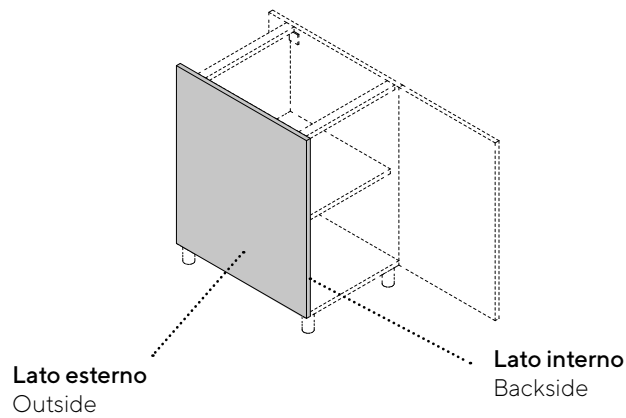

Fianchi

Structural sides

FIANCHI MONOFACCIALI sp. 1,9 cm / SINGLE FACE SIDE PANELS th 1,9 cm

Modello Modell	Fascia Group	Finitura lato interno Backside finish
ASIA	B	Bianco o grigio orione / White or grigio orione
TREND LACCATO OPACO	D	Bianco o grigio orione / White or grigio orione
TREND LACCATO LUCIDO	F	Bianco o grigio orione / White or grigio orione
ARIA TECH OPACO	D	Bianco o grigio orione / White or grigio orione
ARIA TECH LUCIDO	F	Bianco o grigio orione / White or grigio orione

FIANCHI BIFACCIALI sp. 1,9 cm. / DOUBLE FACE SIDE PANELS th 1,9 cm.

Modello Modell	Fascia Group	Finitura lato interno Backside finish
ARIA TECH OPACO	D	Uguale / Same finish
ARIA TECH LUCIDO	F	Uguale / Same finish
ASIA	L	Uguale / Same finish
BELLARIA LACCATO OPACO	D	Uguale / Same finish
COLIBRI NOBILITATO	A	Uguale / Same finish
COLIBRI NOBILITATO PLUS	C	Uguale / Same finish
COLIBRI MONOLACCATO	B	Nobilitato in tinta / Melamine same color*
JOY SETA	B	Uguale / Same finish
TREND NOBILITATO	C	Uguale / Same finish
TREND SETA	B	Uguale / Same finish
TREND FENIX	I	Uguale / Same finish
TREND LACCATO OPACO	D	Uguale / Same finish
TREND LACCATO LUCIDO	F	Uguale / Same finish
TREND LACCATO OPACO RAL	G	Uguale / Same finish
TREND LACCATO LUCIDO RAL	H	Uguale / Same finish
TREND LEGNO	E	Uguale / Same finish

*Bianco ottico, Grigio pepe con interno bianco
*Bianco ottico, grigio pepe with white back side