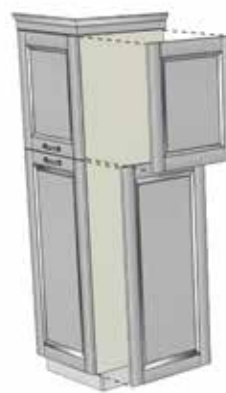

## FIANCO A TELAIO ASIA

Il fianco a telaio Asia va applicato, come un normale fianco aggiuntivo, con viti dall'interno del mobile.

Disponibile per mobili del modello Asia di profondità 60,8 cm.

Non sono possibili riduzioni a misura

## SIDE FRAME ASIA

The side frame panel has to be fixed, as a standard side panel, with screws from the inside of the cabinet.

It's available for 60,8 cm depth cabinets.

No customized sizes are available

P. D. 60,8 cm

P. D. 32,2 cm