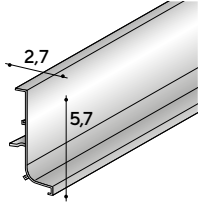

Sistema gola Blues

La gola non è compresa nel prezzo dei mobili e deve essere sempre aggiunta a parte.

Groove systems Blues

Grip profile is not included in the list price of the furnitures and has to be always added separately.

Gola sottotop

Main groove profile

U.M. U.M.	H. H.	L. L.	Codice Code	Prezzo Price
Cad. Each	5,7	434	GLB57410M05	-
al mtl. by the lmt	5,7		GLB57410M01	-

Gola intermedia per cassettera

Intermediate groove profile for drawer-pack unit

U.M. U.M.	H. H.	L. L.	Codice Code	Prezzo Price
al ml by the ml	7,3		GLC73410M01	-

Coppia di tappi per gola intermedia base con cassetti

Pair of caps for intermediate groove drawer-pack unit

U.M. U.M.	H. H.	L. L.	Codice Code	Prezzo Price
1 coppia 1 pair			OFER22M03	-

Coppia di tappi per gola sottotop

Di serie su fianchi in finitura scocca

Main groove profile

Standard on sides in body finish

U.M. U.M.	H. H.	L. L.	Codice Code	Prezzo Price
1 coppia 1 pair			OFER67M03	-

Angolo di giunzione 90°