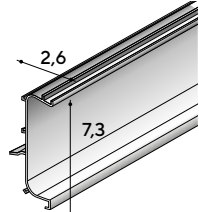

Sistema gola Blues

La gola non è compresa nel prezzo dei mobili e deve essere sempre aggiunta a parte.

Groove systems Blues

Grip profile is not included in the list price of the furnitures and has to be always added separately.

Gola sottotop

Main groove profile

U.M. U.M.	H. H.	L. L.	Codice Code	Prezzo Price
Cad. Each	5,7	434	GLB57410M05	-
al mtl. by the lmt	5,7		GLB57410M01	-

Gola intermedia per cassettera

Intermediate groove profile for drawer-pack unit

U.M. U.M.	H. H.	L. L.	Codice Code	Prezzo Price
al ml by the ml	7,3		GLC73410M01	-

Coppia di tappi per gola intermedia base con cassetti

Pair of caps for intermediate groove drawer-pack unit

U.M. U.M.	H. H.	L. L.	Codice Code	Prezzo Price
1 coppia 1 pair			OFER22M03	-

Coppia di tappi per gola sottotop

Di serie su fianchi in finitura scocca

Main groove profile

Standard on sides in body finish

U.M. U.M.	H. H.	L. L.	Codice Code	Prezzo Price
1 coppia 1 pair			OFER67M03	-

Angolo di giunzione 90°