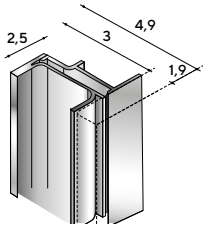

U.M. U.M.	H. H.	L. L.	Codice Code	Prezzo Price
al ml by the ml	7,3		GLC73410M01	-

Coppia di tappi per gola intermedia base con cassetti

Pair of caps for intermediate groove drawer-pack unit

U.M. U.M.	H. H.	L. L.	Codice Code	Prezzo Price
1 coppia 1 pair			OFER22M03	-

Coppia di tappi per gola sottotop

Di serie su fianchi in finitura scocca

Main groove profile

Standard on sides in body finish

U.M. U.M.	H. H.	L. L.	Codice Code	Prezzo Price
1 coppia 1 pair			OFER67M03	-

Angolo di giunzione 90°

L'angolo di giunzione è fornito di serie con la base angolo.

90° Corner joint

Corner joint is always supplied with the corner base unit.

	U.M. U.M.	H. H.	L. L.	Codice Code	Prezzo Price
Lavagna	Cad. Each			9GA2A00000LV1	-
Metal	Cad. Each			9GA2A00000MET	-
Bianco	Cad. Each			9GA2A00000BA1	-

Gola verticale laterale

Vertical side groove profile

	U.M. U.M.	H. H.	L. L.	Codice Code	Prezzo Price
75	Cad. Each	132	4,9	GVT13249M01	-
75	Cad. Each	204	4,9	GVT20449M01	-
75	Cad. Each	228	4,9	GVT22849M01	-
81	Cad. Each	138	4,9	GVT13849M01	-
81	Cad. Each	210	4,9	GVT21049M01	-
81	Cad. Each	234	4,9	GVT23449M01	-