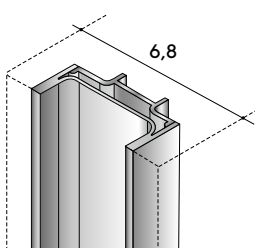

Coppia di tappi per gola sottotop

Di serie su fianchi in finitura scocca

Main groove profile

Standard on sides in body finish

U.M. U.M.	H. H.	L. L.	Codice Code	Prezzo Price
1 coppia 1 pair			OFER67M03	-

Angolo di giunzione 90°

L'angolo di giunzione è fornito di serie con la base angolo.

90° Corner joint

Corner joint is always supplied with the corner base unit.

	U.M. U.M.	H. H.	L. L.	Codice Code	Prezzo Price
Lavagna	Cad. Each			9GA2A00000LV1	-
Metal	Cad. Each			9GA2A00000MET	-
Bianco	Cad. Each			9GA2A00000BA1	-

Gola verticale laterale

Vertical side groove profile

	U.M. U.M.	H. H.	L. L.	Codice Code	Prezzo Price
75	Cad. Each	132	4,9	GVT13249M01	-
75	Cad. Each	204	4,9	GVT20449M01	-
75	Cad. Each	228	4,9	GVT22849M01	-
81	Cad. Each	138	4,9	GVT13849M01	-
81	Cad. Each	210	4,9	GVT21049M01	-
81	Cad. Each	234	4,9	GVT23449M01	-

Gola verticale intermedia

Vertical intermediate groove profile

	U.M. U.M.	H. H.	L. L.	Codice Code	Prezzo Price
75	Cad. Each	132	6,8	GVI13268M01	-
75	Cad. Each	204	6,8	GVI20468M01	-
75	Cad. Each	228	6,8	GVI22868M01	-
81	Cad. Each	138	6,8	GVI13868M01	-
81	Cad. Each	210	6,8	GVI21068M01	-
81	Cad. Each	234	6,8	GVI23468M01	-