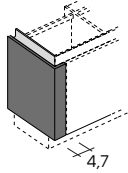

Fianco a L terminale gola

In composizioni con isola/penisola si possono utilizzare i fianchi terminali gola mantenendo la stessa estetica frontale anche lateralmente e sul retro.

"L" groove end side panel

In case of isle/peninsula kitchens, groove end side panels can be used to keep the same front look also on side and back.

Fianco terminale con gola per sistema H75

Groove end side panel for H75 system

Profondità Depth	Codice Code	0	1	2	3	4	5	6	7	8	9	10	11	12
60,8 (top prof. 63,8)	OBXGLO75AL19	147	157	166										