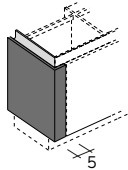

Fianco a L terminale gola

In composizioni con isola/penisola si possono utilizzare i fianchi terminali gola mantenendo la stessa estetica frontale anche lateralmente e sul retro.

"L" groove end side panel

In case of isle/peninsula kitchens, groove end side panels can be used to keep the same front look also on side and back.

Fianco terminale con gola per sistema H75

Groove end side panel for H75 system

Profondità Depth	Codice Code	0	1	2	3	4	5	6	7	8	9	10	11	12
60,8 (top prof. 63,8)	OBXGLO75AL19	147	157	166										