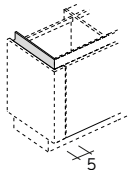

Fianco terminale con gola per sistema H75

Groove end side panel for H75 system

Profondità Depth	Codice Code	0	1	2	3	4	5	6	7	8	9	10	11	12
60,8 (top prof. 63,8)	OBXGLO75AL22				-	239	268	281	-	-	-	-	-	-

Fianco terminale con gola per sistema H81

Groove end side panel for H81 system

Profondità Depth	Codice Code	0	1	2	3	4	5	6	7	8	9	10	11	12
60,8 (top prof. 63,8)	OBXGLO81AL22				-	258	288	302	-	-	-	-	-	-

Gola per fianco terminale (completa di giunzione spigolo)

Groove for end side panel (complete with corner joint)

SX/LH

Verso Sense	Profondità Depth	Codice Code	Prezzo Price
SX LH	60,8 (top prof. 63,8)	GLB57066GCS	
DX RH	60,8 (top prof. 63,8)	GLB57066GCD	

Finiture | Finishing