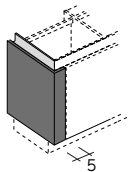

Fianco a L terminale gola

In composizioni con isola/penisola si possono utilizzare i fianchi terminali gola mantenendo la stessa estetica frontale anche lateralmente e sul retro.

"L" groove end side panel

In case of isle/peninsula kitchens, groove end side panels can be used to keep the same front look also on side and back.

Fianco terminale con gola per sistema H75

Groove end side panel for H75 system

Profondità Depth	Codice Code	0	1	2	3	4	5	6	7	8	9	10	11	12
60,8 (top prof. 63,8)	OBXGLO75AL19	147	157	166										

Fianco terminale con gola per sistema H75

Groove end side panel for H75 system

Profondità Depth	Codice Code	0	1	2	3	4	5	6	7	8	9	10	11	12
60,8 (top prof. 63,8)	OBXGLO75AL22				-	239	268	281	-	-	-	-	-	-

Fianco terminale con gola per sistema H81