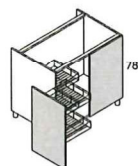

Base angolo con cestelli "Magic Basket" (Smart Corner)

L. W.	F	A	Codice Code	3001 3002 3003 3004 3005 3006 3007 3008 3009 3010 3011 3012 3013													
				0	1	2	3	4	5	6	7	8	9	10	11	12	
115	90	45	OBA14078BB115	-	-	-	-	-	-	-	-	-	-	-	-	-	-