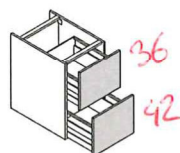

Base sospesa con 2 cestoni

L. W.	Codice Code	3001 3002 3003 3004 3005 3006 3007 3008 3009 3010 3011 3012 3013												
		0	1	2	3	4	5	6	7	8	9	10	11	12
45	OBC52078BB045	-	-	-	-	-	-	-	-	-	-	-	-	-
60	OBC52078BB060	-	-	-	-	-	-	-	-	-	-	-	-	-
75	OBC52078BB075	-	-	-	-	-	-	-	-	-	-	-	-	-
90	OBC52078BB090	-	-	-	-	-	-	-	-	-	-	-	-	-
120	OBC52078BB120	-	-	-	-	-	-	-	-	-	-	-	-	-