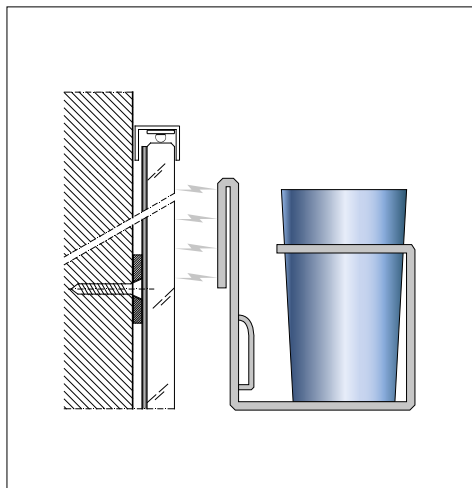

lumen

ATTENZIONE!
Non appoggiare nulla
sopra al profilo led.

**MANCA TRADUZIONE
INGLESE QUI**

Il pannello LUMEN viene sempre fornito di 3 profili di chiusura.
LUMEN is been always supplied complete with finishing profile on three sides.

Per l'accensione prevedere un interruttore in ambiente,
altrimenti impiegare il telecomando (non compreso nel prezzo).
To turn on the panel install a switch in the room,
otherwise use the remote control.

Fino a 60 cm prezzo al metro lineare.
Da 61 a 120 cm prezzo al metro quadrato.
Until cm 60 prize per linear meter.
From 61 to 120 cm prize per square meter.

- 1** Lastra vetro temperato 8 mm
8 mm tempered glass plate
- 2** Lastra Magnetolab
Magnetolab plate
- 3** Profilo alluminio alloggiamento (e dissipatore) strisce Led HL
Profile containment and sink LED strip HL
- 4** Strip LED HL (cavo L.5 m. con uscita a sinistra)
Strip LED HL (5 m. long cable with left socket)
- 7** Rondella Magnete per fissaggio a parete
Washer magnet for wall mounting