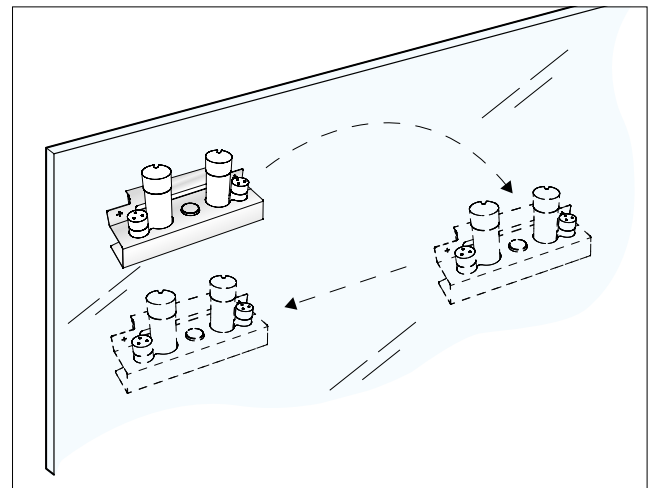

lumen

ATTENZIONE!
Non appoggiare nulla
sopra al profilo led.

**MANCA TRADUZIONE
INGLESE QUI**

Il pannello LUMEN viene sempre fornito di 3 profili di chiusura.
LUMEN is been always supplied complete with finishing profile on three sides.

Per l'accensione prevedere un interruttore in ambiente,
altrimenti impiegare il telecomando (non compreso nel prezzo).
To turn on the panel install a switch in the room,
otherwise use the remote control.

Fino a 60 cm prezzo al metro lineare.
Da 61 a 120 cm prezzo al metro quadrato.
Until cm 60 prize per linear meter.
From 61 to 120 cm prize per square meter.

- 1** Lastra vetro temperato 8 mm
8 mm tempered glass plate
- 2** Lastra Magnetolab
Magnetolab plate
- 3** Profilo alluminio alloggiamento (e dissipatore) strisce Led HL
Profile containment and sink LED strip HL
- 4** Strip LED HL (cavo L.5 m. con uscita a sinistra)
Strip LED HL (5 m. long cable with left socket)
- 7** Rondella Magnete per fissaggio a parete
Washer magnet for wall mounting