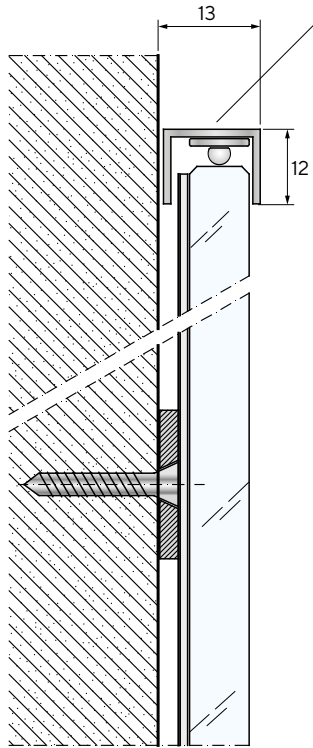

lumen

ATTENZIONE!
Non appoggiare nulla
sopra al profilo led.

**MANCA TRADUZIONE
INGLESE QUI**

Il pannello LUMEN viene sempre fornito di 3 profili di chiusura.
LUMEN is been always supplied complete with finishing profile on three sides.

Fino a 60 cm prezzo al metro lineare.
Da 61 a 120 cm prezzo al metro quadrato.
Until cm 60 prize per linear meter.
From 61 to 120 cm prize per square meter.

- 1** Lastra vetro temperato 8 mm
8 mm tempered glass plate
- 2** Lastra Magnetolab
Magnetolab plate
- 3** Profilo alluminio alloggiamento (e dissipatore) strisce Led HL
Profile containment and sink LED strip HL
- 4** Strip LED HL (cavo L.5 m. con uscita a sinistra)
Strip LED HL (5 m. long cable with left socket)
- 7** Rondella Magnete per fissaggio a parete
Washer magnet for wall mounting