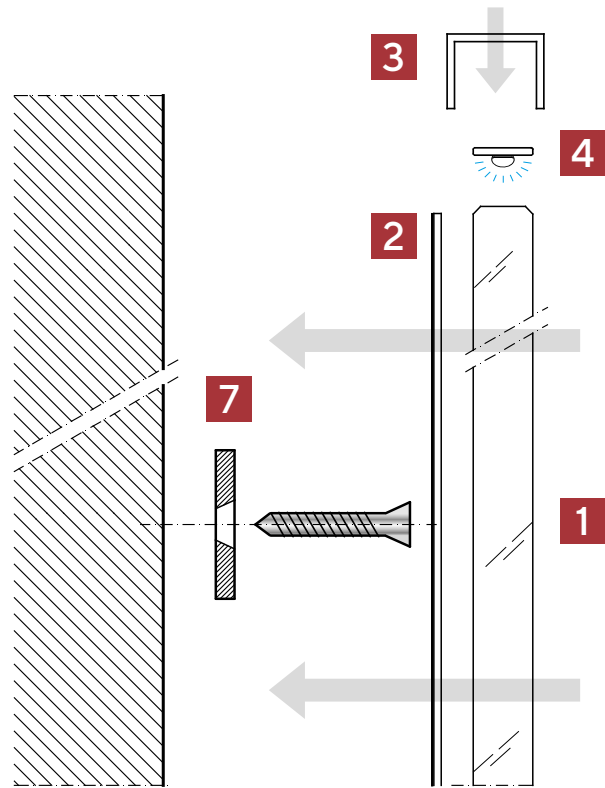

lumen

ATTENZIONE!
Non appoggiare nulla
sopra al profilo led.

**MANCA TRADUZIONE
INGLESE QUI**

Il pannello LUMEN viene sempre fornito di 3 profili di chiusura.
LUMEN is been always supplied complete with finishing profile on three sides.

Fino a 60 cm prezzo al metro lineare.
Da 61 a 120 cm prezzo al metro quadrato.
Until cm 60 prize per linear meter.
From 61 to 120 cm prize per square meter.

- 1** Lastra vetro temperato 8 mm
8 mm tempered glass plate
- 2** Lastra Magnetolab
Magnetolab plate
- 3** Profilo alluminio alloggiamento (e dissipatore) strisce Led HL
Profile containment and sink LED strip HL
- 4** Strip LED HL (cavo L.5 m. con uscita a sinistra)
Strip LED HL (5 m. long cable with left socket)
- 7** Rondella Magnete per fissaggio a parete
Washer magnet for wall mounting