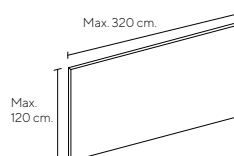

Altezza da 61 a 120 cm. Lunghezza max 320 cm.

Height from 61 to 120 cm. Max. length 320 cm.

	Codice Code	Prezzo Price
Al metro lineare Linear meter	TSL313060M01	-

Schienale Magnetico in vetro

Retroverniato bianco, acidato lato vista.
Illuminazione a LED, (trasformatore incluso)
con profili su tre lati.
Spessore 8 mm.

Magnetic glass panel

White painted back, acidato side view.
LED lights, (power supply included)
with frame on three sides.
Thickness 8 mm.

Altezza sino a 60 cm. Lunghezza max 320 cm.

Height until 60 cm. Max. length 320 cm.

	Codice Code	Prezzo Price
Al metro lineare Linear meter	TSL413060M01	-

Altezza da 61 a 120 cm. Lunghezza max 320 cm.

Height from 61 to 120 cm. Max. length 320 cm.

	Codice Code	Prezzo Price
Al metro quadro Square meter	TSL413120M02	-

Altezza sino a 60 cm. Lunghezza max 320 cm.

Height until 60 cm. Max. length 320 cm.

	Codice Code	Prezzo Price
Al metro lineare Linear meter	TSL013060M01	-

Altezza sino a 60 cm. Lunghezza max 320 cm.

Height until 60 cm. Max. length 320 cm.