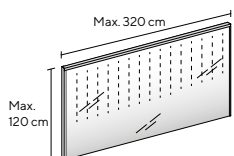

Schienale Magnetico in vetro

Altezza sino a 60 cm. Lunghezza max 320 cm.

Retroverniato bianco.
Illuminazione a LED, (trasformatore incluso)
con profili su tre lati.
Spessore 8 mm.

Magnetic glass panel

Height until 60 cm. Max. length 320 cm.

White painted back.
LED lights, (power supply included)
with frame on three sides.
Thickness 8 mm.

Altezza sino a 60 cm. Lunghezza max 320 cm.

Height until 60 cm. Max. length 320 cm.

	Codice Code	Prezzo Price
Al metro lineare Linear meter	TSL313060M01	-

Altezza da 61 a 120 cm. Lunghezza max 320 cm.

Height from 61 to 120 cm. Max. length 320 cm.

	Codice Code	Prezzo Price
Al metro lineare Linear meter	TSL313060M01	-

Schienale Magnetico in vetro

Retroverniato bianco, acidato lato vista.
Illuminazione a LED, (trasformatore incluso)
con profili su tre lati.
Spessore 8 mm.

Magnetic glass panel

White painted back, acidato side view.
LED lights, (power supply included)
with frame on three sides.
Thickness 8 mm.

Altezza sino a 60 cm. Lunghezza max 320 cm.

Height until 60 cm. Max. length 320 cm.