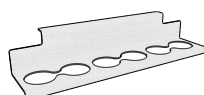

Porta spezie 3A03

Portata massima: 2 kg.