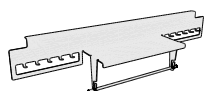

Porta rotolo + spezie 3A22

Portata massima: 3,5 kg.

Paper roll + spices holder 3A22

Maximum load: 3,5 kg.

Finitura Finish	H. H.	P. D.	L. W.	Codice Code	Prezzo Price
Bianco Bianco	15,4	12,3	60	50LAB00003A22	
Piombo Piombo	15,4	12,3	60	50LAN00003A22	
Titanio Titanio	15,4	12,3	60	50LAT00003A22	

Porta rotolo + appendimestoli 3A23

Portata massima: 4 kg.

Paper roll + ladles holder 3A23

Maximum load: 4 kg.

Finitura Finish	H. H.	P. D.	L. W.	Codice Code	Prezzo Price
Bianco Bianco	10,3	8,5	31,3	50LAB00003A23	
Piombo Piombo	10,3	8,5	31,3	50LAN00003A23	
Titanio Titanio	10,3	8,5	31,3	50LAT00003A23	