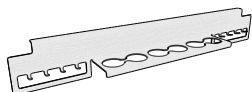

Accessori LUMEN Accessories LUMEN

Porta spezie 3A21

Portata massima: 4 kg.

Spices holder 3A21

Maximum load: 4 kg.

Finitura Finish	H. H.	P. D.	L. W.	Codice Code	Prezzo Price
Bianco Bianco	15,4	8,2	60	50LAB00003A21	
Piombo Piombo	15,4	8,2	60	50LAN00003A21	
Titanio Titanio	15,4	8,2	60	50LAT00003A21	

Porta rotolo + spezie 3A22

Portata massima: 3,5 kg.

Paper roll + spices holder 3A22

Maximum load: 3,5 kg.

Finitura Finish	H. H.	P. D.	L. W.	Codice Code	Prezzo Price
Bianco Bianco	15,4	12,3	60	50LAB00003A22	
Piombo Piombo	15,4	12,3	60	50LAN00003A22	
Titanio Titanio	15,4	12,3	60	50LAT00003A22	