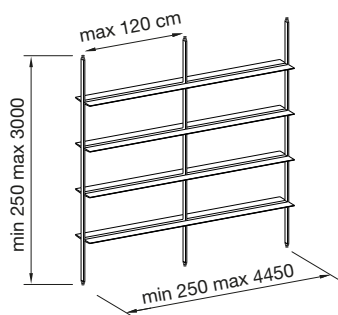

libreria UP

Libreria UP

Libreria realizzata con trafilte verticali in alluminio, disponibile nelle versioni con altezza variabile a parete e soffitto, con due differenti fissaggi.

La libreria è attrezzata con mensole in alluminio, le quali possono svilupparsi in trafilte unica per tutta la larghezza della composizione, sia nella parte anteriore che posteriore. In caso di libreria nella versione ad isola si può scegliere di avere la parte anteriore o posteriore illuminata, con dei led che alloggiato in un incavo ricavato nella mensola. Nella versione a parete si possono inserire dei led nelle trafilte verticali. L'altezza delle mensole è libera in modo da soddisfare tutte le esigenze del cliente.

Libreria UP

Libreria realizzata con trafilte verticali in alluminio, disponibile nelle versioni con altezza variabile a parete e soffitto, con due differenti fissaggi.

La libreria è attrezzata con mensole in alluminio, le quali possono svilupparsi in trafilte unica per tutta la larghezza della composizione, sia nella parte anteriore che posteriore. In caso di libreria nella versione ad isola si può scegliere di avere la parte anteriore o posteriore illuminata, con dei led che alloggiato in un incavo ricavato nella mensola. Nella versione a parete si possono inserire dei led nelle trafilte verticali. L'altezza delle mensole è libera in modo da soddisfare tutte le esigenze del cliente.

Dimensioni | Dimensions

Portata massima delle mensole: 60 kg
Maximum shelf load: 60 kg

Finiture | Finishing

Finitura struttura
Structure finishing

Nero spazzolato

Tipi di installazione | Types of installation