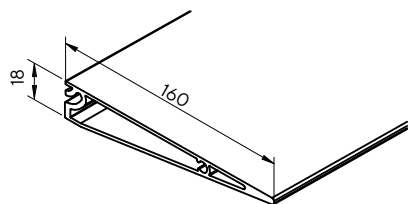

3 Mensola (art. 6617) - no led

U.M. U.M.	Codice Code	Prezzo Price
mtl lmt	max 120 9987034385	-