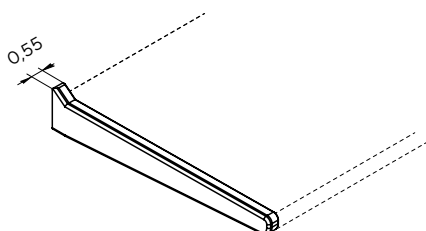

U.M. U.M.	Codice Code	Prezzo Price
mtl lmt	9987026620	-

3 Mensola (art. 6617) - no led

U.M. U.M.	Codice Code	Prezzo Price
mtl lmt	max 120 9987034385	-

4 Mensola (art. 6621) con sede led

U.M. U.M.	Codice Code	Prezzo Price
mtl lmt	max 120 9987046651	-

5 Confezione tappi (1 dx + 1 sx) per mensola compatibile con mensole 6617 e 6621

U.M. U.M.	Codice Code	Prezzo Price
cad each	9987031706	-