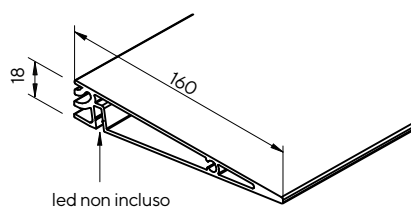

4 Mensola (art. 6621) con sede led

U.M. U.M.	Codice Code	Prezzo Price
mtl lmt	max 120 9987046651	-