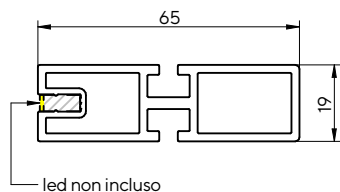

libreria UP

Componenti Components

1 Profilo montante (art. 6619) con sede led

U.M. U.M.	Codice Code	Prezzo Price
mtl lmt	9987016619	-

2 Profilo trasverso (art. 6620) per mensola (installazione a isola o a parete)

U.M. U.M.	Codice Code	Prezzo Price
mtl lmt	9987026620	-

3 Mensola (art. 6617) - no led

U.M. U.M.	Codice Code	Prezzo Price
mtl lmt	max 120 9987034385	-

4 Mensola (art. 6621) con sede led

U.M. U.M.	Codice Code	Prezzo Price
mtl lmt	max 120 9987046651	-