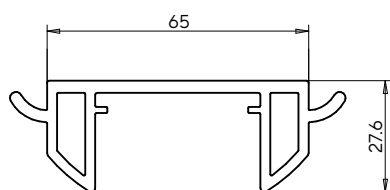

libreria UP

Componenti Components

1 Profilo montante (art. 6619) con sede led

U.M. U.M.	Codice Code	Prezzo Price
mtl lmt	9987016619	-

2 Profilo trasverso (art. 6620) per mensola (installazione a isola o a parete)