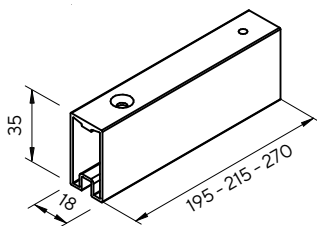

Profilo traverso (art. 6622) per fissaggio a muro

U.M. U.M.	Codice Code	Prezzo Price
cad. each	L 195 9987021950	-
cad. each	L 215 9987022150	-
cad. each	L 270 9987022700	-

10