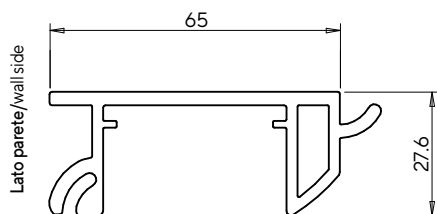

Profilo traverso (art. XXXX) per mensola (installazione a filo parete)

U.M. U.M.	Codice Code	Prezzo Price
cad. each	000000	-