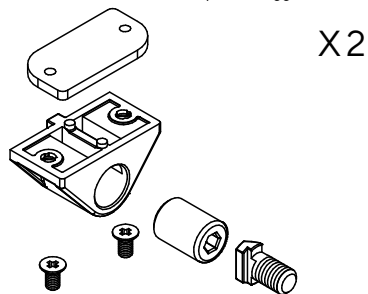

Kit fissaggio traverso (art. 6620) - montante (art. 6619)

Una confezione contiene tutta la ferramenta necessaria per il fissaggio di un traverso