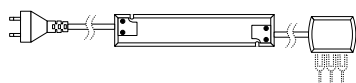

libreria UP

Componenti Components

11

Kit fissaggio a filo muro per montante (art. 6619)

| U.M. U.M. | Codice Code | Prezzo Price |
|--------------|----------------|-----------------|
| cad. each | 000000 | - |

12

Alimentatore

230W/24V

attenzione: per assorbimenti superiori a 75W
aggiungere un secondo alimentatore da 75W

| | potenza power | Codice Code | Prezzo Price |
|-------------------|------------------|----------------|-----------------|
| 6 vie 6 ways | 20W | 8009000022220 | 27 |
| 6 vie 6 ways | 40W | 8009000019220 | 39 |
| 10 vie 10 ways | 60W | 8009000023220 | 46 |
| 10 vie 10 ways | 75W | 8009000024220 | 57 |

13

Kit led a misura

10W/mt - K3000-4000

con cavetto RN e connettore mini plug
lunghezza cavo 2 mt
(aggiungere sempre la maggiorazione
per lunghezza fuori standard)

| U.M. U.M. | Codice Code | Prezzo Price |
|------------------------------|----------------|-----------------|
| al mtl by the lmt | 000000 | 56 |
| MAGGIORAZIONE EXTRACHARGE | | 20 |