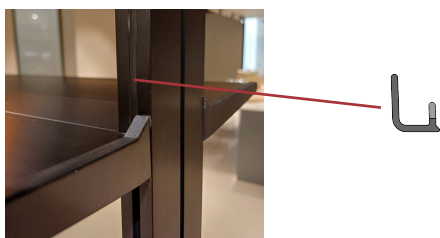

Profilo opzionale per copertura led (art. ?????)

U.M. U.M.	Codice Code	Prezzo Price
mtl lmt	max 3850 000000	-