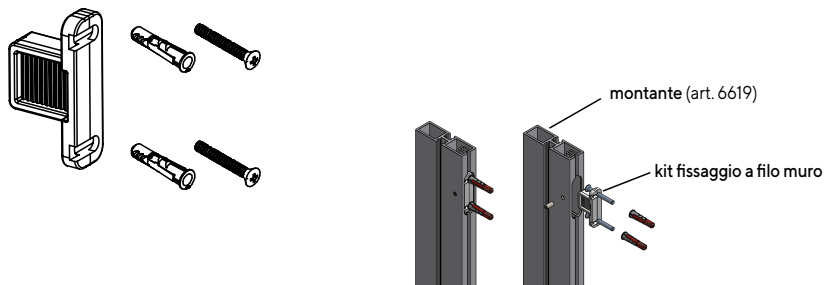

libreria UP

Componenti Components

11

Kit fissaggio a filo muro per montante (art. 6619)

| U.M. U.M. | Codice Code | Prezzo Price |
|--------------|----------------|-----------------|
| cad. each | 000000 | - |

12

Alimentatore

230W/24V

attenzione: per assorbimenti superiori a 75W
aggiungere un secondo alimentatore da 75W

| | potenza power | Codice Code | Prezzo Price |
|-------------------|------------------|----------------|-----------------|
| 6 vie 6 ways | 20W | 8009000022220 | 27 |
| 6 vie 6 ways | 40W | 8009000019220 | 39 |
| 10 vie 10 ways | 60W | 8009000023220 | 46 |
| 10 vie 10 ways | 75W | 8009000024220 | 57 |

13

Kit led a misura

10W/mt - K3000-4000

con cavetto RN e connettore mini plug
lunghezza cavo 2 mt
(aggiungere sempre la maggiorazione
per lunghezza fuori standard)

| U.M. U.M. | Codice Code | Prezzo Price |
|------------------------------|----------------|-----------------|
| al mtl by the lmt | 000000 | 56 |
| MAGGIORAZIONE EXTRACHARGE | | 20 |