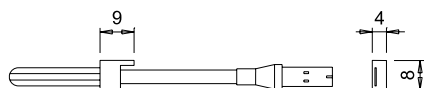

13

Kit led a misura

10W/mt - K3000-4000

con cavetto RN e connettore mini plug
lunghezza cavo 2 mt
(aggiungere sempre la maggiorazione
per lunghezza fuori standard)

| U.M. U.M. | Codice Code | Prezzo Price |
|------------------------------|----------------|-----------------|
| al mtl by the lmt | 000000 | 56 |
| MAGGIORAZIONE EXTRACHARGE | | 20 |