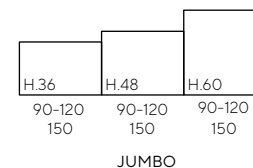

Basi e pensili | Base and wall units

Piedini/Zoccolo H. 8 cm.
Feet/Plinth H. 8 cm.

Schema modularità modelli | Models modularity scheme

Gola
Groove

TREND
TREND GRIP
TREND 30°
ARIA TECH
BELLARIA