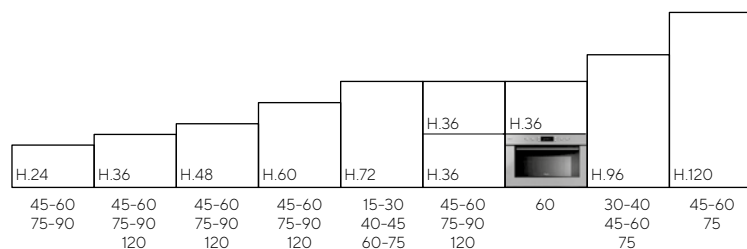

Basi e pensili | Base and wall units

Piedini/Zoccolo H. 8 cm.
Feet/Plinth H. 8 cm.

Schema modularità modelli | Models modularity scheme

Gola
Groove

TREND
TREND GRIP
TREND 30°
ARIA TECH
BELLARIA