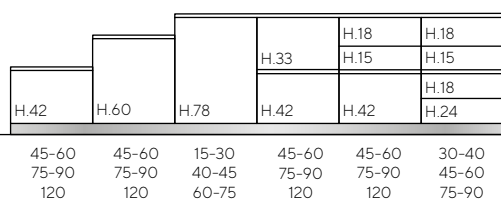

Basi e pensili | Base and wall units

Piedini/Zoccolo H. 8 cm.
Feet/Plinth H. 8 cm.

Schema modularità modelli | Models modularity scheme

Gola
Groove

TREND
TREND GRIP
TREND 30°
ARIA TECH
BELLARIA