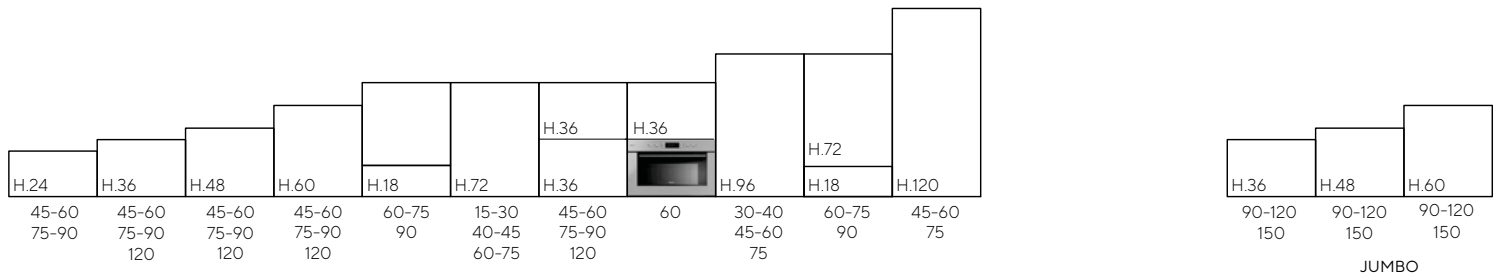

Modularità sistema maniglia

Modularity handle system

Basi e pensili | Base and wall units

H.36	H.18	H.60	H.72	H.36	H.36	H.18	H.18	H.12
45-60	40-45	45-60	15-30	45-60	45-60	30-40	45-60	
75-90	60-75	75-90	40-45	75-90	75-90	45-60	75-90	
120	90		60-75	120	120	75-90		H.60

Piedini/Zoccolo H. 12 /15 cm.
Feet/ Plinth H. 12/15 cm.

Schema modularità modelli | Models modularity scheme

Maniglia
Handle

COLIBRÌ
ASIA
TREND

Maniglia integrata
Built-in handle

COLIBRÌ PRESA
COLIBRÌ INTRA
TREND LINEA