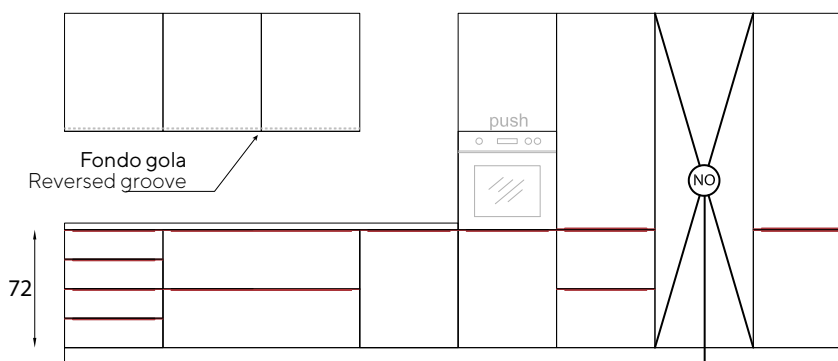

colibrì presa

Sezione ante
Door section

Non disponibili colonne estraibili Maxi anta singola e doppia L.30 - L.45
Pull-out tall unit not available with single or double door in W.30 or W.45 cm

colibrì intra

Non disponibili tagli a misura sul lato maniglia

Sezione ante
Door section

Sezione ante
Door section

Non disponibile anta intera H.204/H.228
Non disponibile colonna estraibile Maxi anta singola e doppia L.60
H.204/H.228 full door not available.
60 cm wide pull-out tall unit with single or double door not available.