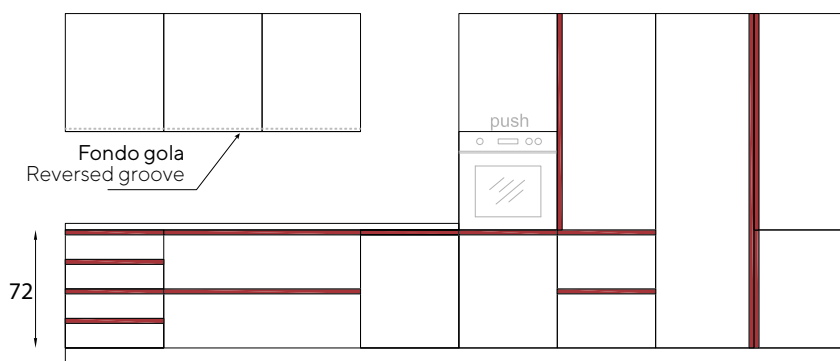

colibrì presa

Sezione ante
Door section

Non disponibili colonne estraibili Maxi anta singola e doppia L.30 - L.45
Pull-out tall unit not available with single or double door in W.30 or W.45 cm

colibrì intra

Non disponibili tagli a misura sul lato maniglia

Sezione ante
Door section

Sezione ante
Door section

Non disponibile anta intera H.204/H.228
Non disponibile colonna estraibile Maxi anta singola e doppia L.60
H.204/H.228 full door not available.
60 cm wide pull-out tall unit with single or double door not available.