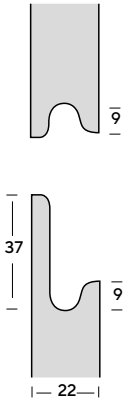

Posizionamento maniglie integrate

Integrated handle positioning

Informazioni tecniche
Technical information

joy

78
integrata

N.B. POSIZIONAMENTO MANIGLIA SEMPRE ORIZZONTALE
Non disponibile anta intera H.210/H.234
N.B. handle always horizontal
H.204/H.228 full door not available

Sezione ante
Door section

joy up

78
integrata

N.B. POSIZIONAMENTO MANIGLIA SEMPRE ORIZZONTALE
Non disponibile anta intera H.210/H.234
N.B. handle always horizontal
H.210/H.234 full door not available

Sezione ante
Door section