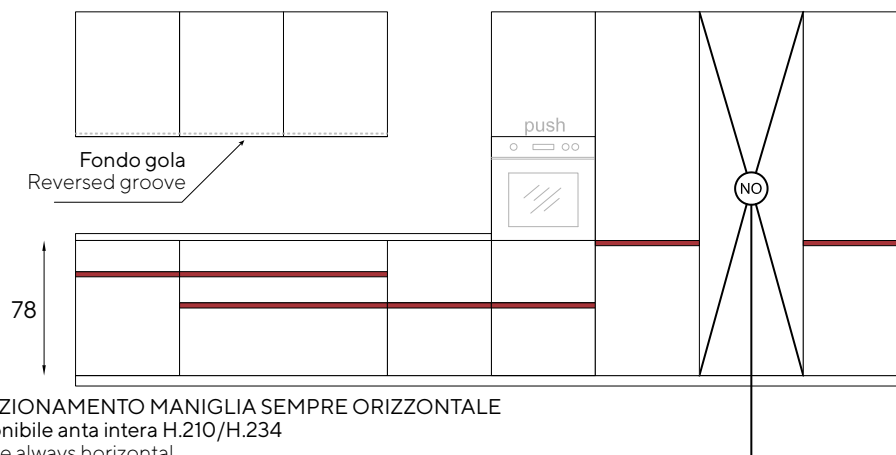

Posizionamento maniglie integrate

Integrated handle positioning

Informazioni tecniche
Technical information

joy

78
integrata

N.B. POSIZIONAMENTO MANIGLIA SEMPRE ORIZZONTALE
Non disponibile anta intera H.210/H.234
N.B. handle always horizontal
H.204/H.228 full door not available

Sezione ante
Door section

joy up

78
integrata

N.B. POSIZIONAMENTO MANIGLIA SEMPRE ORIZZONTALE
Non disponibile anta intera H.210/H.234
N.B. handle always horizontal
H.210/H.234 full door not available

Sezione ante
Door section