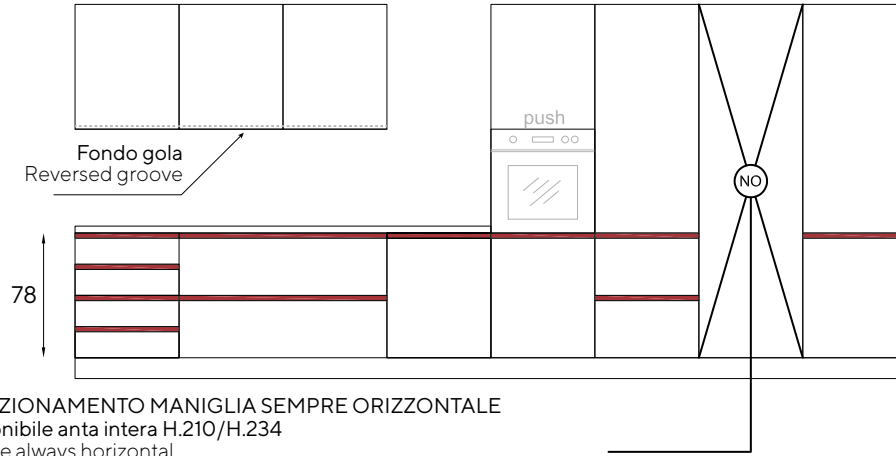

Posizionamento maniglie integrate

Integrated handle positioning

Informazioni tecniche
Technical information

joy

78
integrata

N.B. POSIZIONAMENTO MANIGLIA SEMPRE ORIZZONTALE
Non disponibile anta intera H.210/H.234
N.B. handle always horizontal
H.204/H.228 full door not available

Sezione ante
Door section

joy up

78
integrata

N.B. POSIZIONAMENTO MANIGLIA SEMPRE ORIZZONTALE
Non disponibile anta intera H.210/H.234
N.B. handle always horizontal
H.210/H.234 full door not available

Sezione ante
Door section