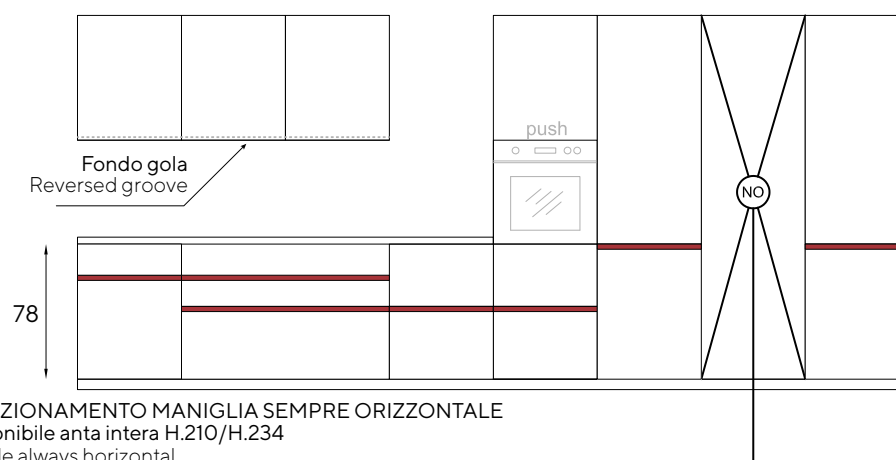

Posizionamento maniglie integrate

Integrated handle positioning

Informazioni tecniche
Technical information

aria tech

Sezione ante
Door section

aria tech up

N.B. POSIZIONAMENTO MANIGLIA SEMPRE ORIZZONTALE
Non disponibile anta intera H.210/H.234
N.B. handle always horizontal
H.210/H.234 full door not available

Sezione ante
Door section