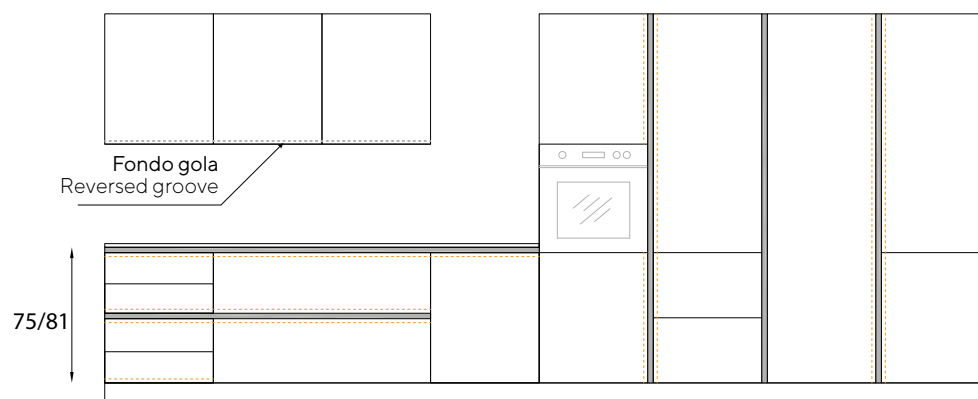

Posizionamento maniglie integrate

Integrated handle positioning

Informazioni tecniche
Technical information

aria tech

Sezione ante
Door section

aria tech up

N.B. POSIZIONAMENTO MANIGLIA SEMPRE ORIZZONTALE
Non disponibile anta intera H.210/H.234
N.B. handle always horizontal
H.210/H.234 full door not available

Sezione ante
Door section