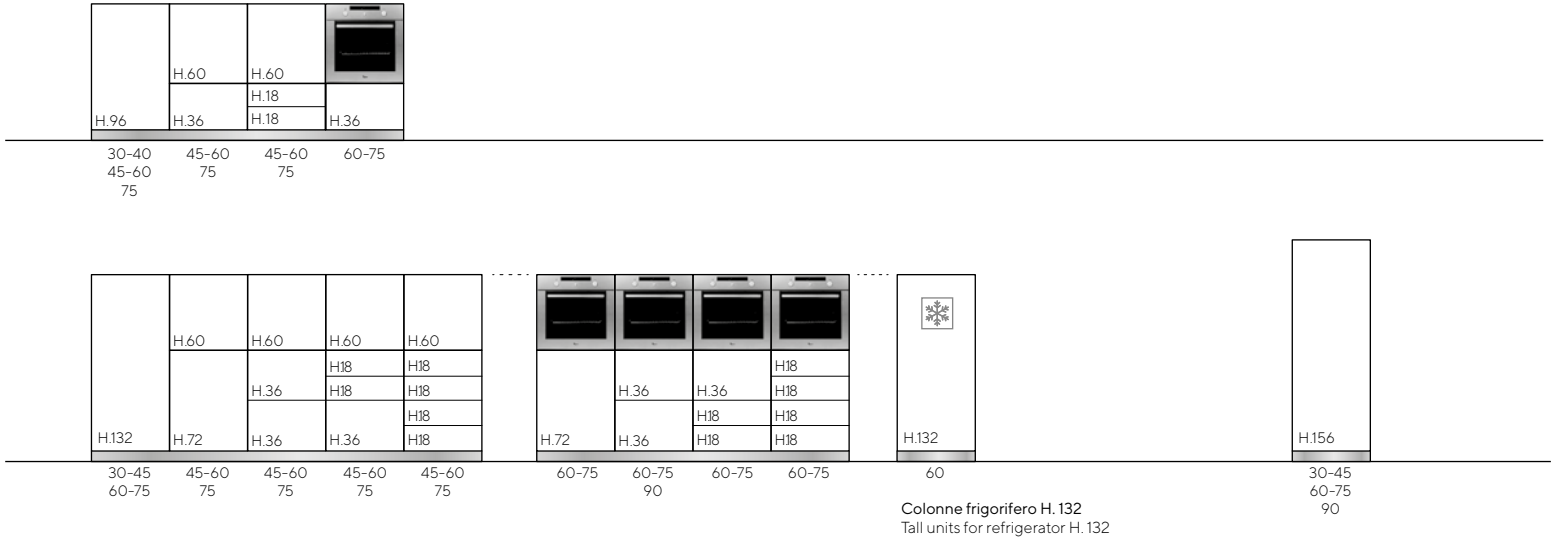

Colonne | Tall units

Colonne con anta a terra | Taller-door tall units

Aggiungere 11 o 14 cm alla misura dell'anta inferiore in base all'altezza dello zoccolo (12 o 15).
Add 11 or 14 cm to the lower door height depending from the toekick height (12 or 15).