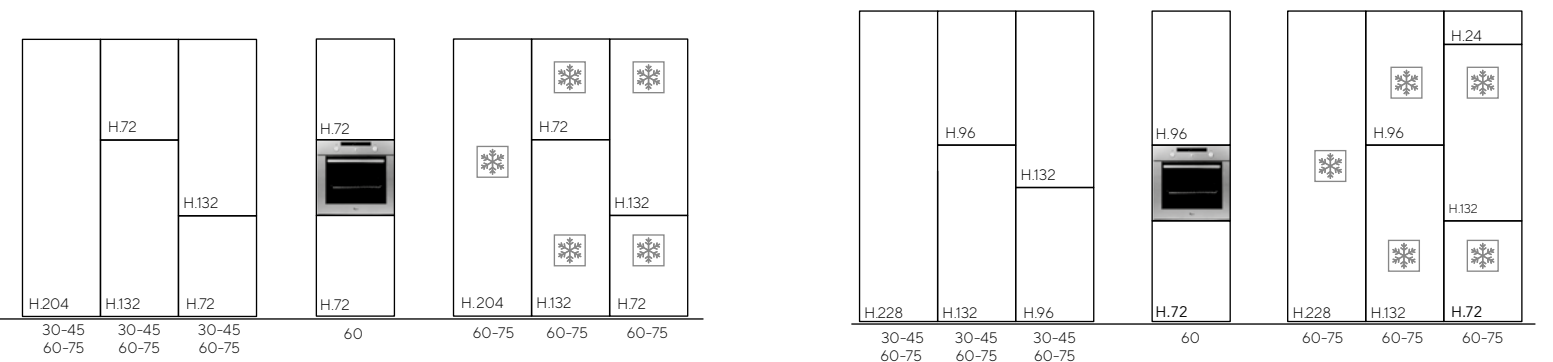

Colonne | Tall units

Colonne con anta a terra | Taller-door tall units

Aggiungere 11 o 14 cm alla misura dell'anta inferiore in base all'altezza dello zoccolo (12 o 15).
Add 11 or 14 cm to the lower door height depending from the toekick height (12 or 15).