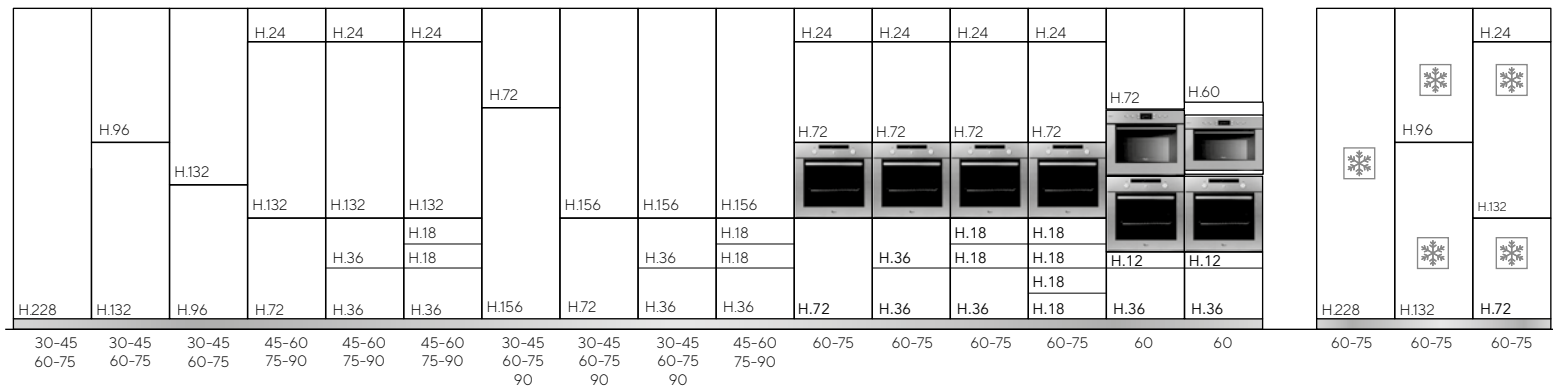

Colonne | Tall units

Colonne con anta a terra | Taller-door tall units

Aggiungere 11 o 14 cm alla misura dell'anta inferiore in base all'altezza dello zoccolo (12 o 15).
Add 11 or 14 cm to the lower door height depending from the toekick height (12 or 15).