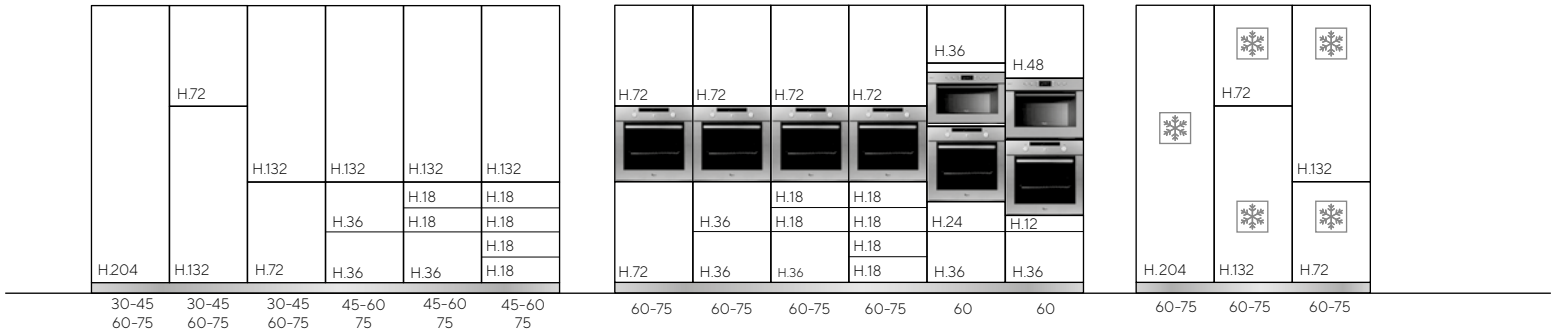

Colonne | Tall units

Colonne con anta a terra | Taller-door tall units

Aggiungere 11 o 14 cm alla misura dell'anta inferiore in base all'altezza dello zoccolo (12 o 15).
Add 11 or 14 cm to the lower door height depending from the toekick height (12 or 15).