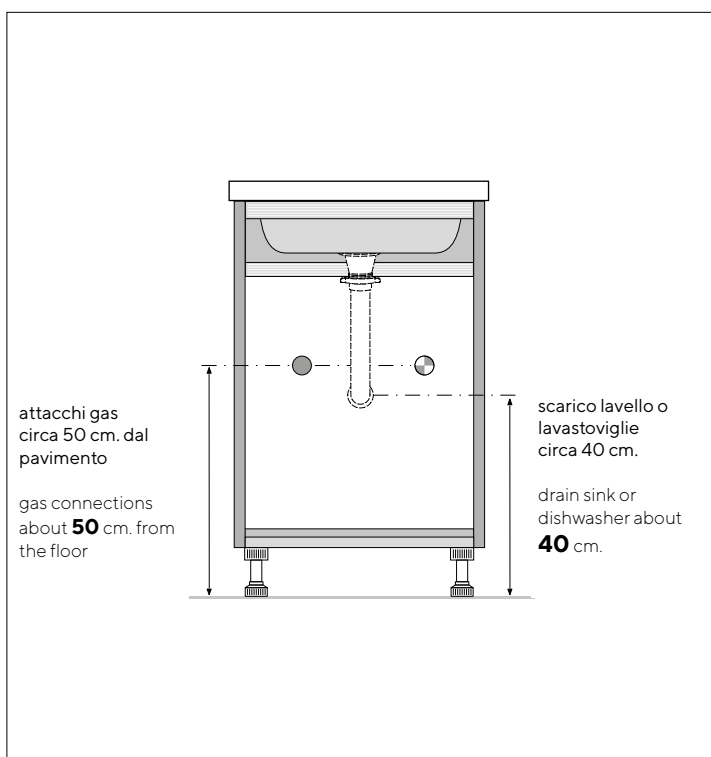

Sezione base lavello H.72
apertura maniglia.
H.72 base unit for built-in sink
section with handle opening.

Sezione base lavello H. 78
apertura maniglia.
H.78 base unit for built-in sink
section with handle opening

Cestone sagomato superiore per base lavello
Upper shaped deep drawer for base unit for built-in sink

Sezione base lavello H.75
apertura gola.
H.75 base unit for built-in sink
section with handle opening.

Sezione base lavello H.81
apertura gola.
H.81 base unit for built-in sink
section with handle opening.

Fondo con rivestito in alluminio di serie. (Basi a cestoni escluse)
Standard with aluminium coated bottom. (Base units with drawers excluded)

Schema per gli allacciamenti
Connections scheme