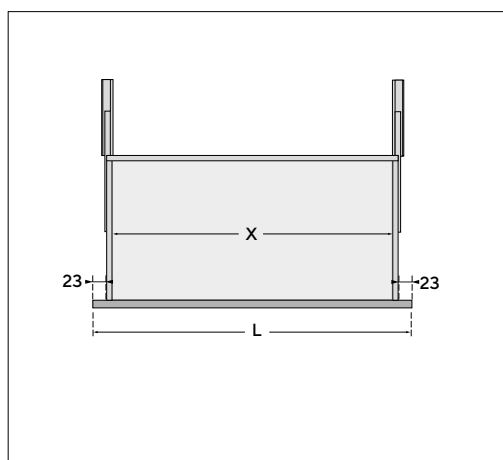

Chiusura ammortizzata di serie in tutti i mobili; le guide sono Blum ad estrazione totale con chiusura ammortizzata.
Portata max 30 Kg.

Standard supplied soft closing in all elements; Blum guides total extraction soft closing.
Max load 30 Kg.

Cassetto di serie.
Portaposate in plastica o in ABS (opzionale).
Standard drawer.
Cutlery tray in plastic or ABS (optional).

Cassetto superiore sottolavello.
Upper drawer built-in sink.

L	X
120	107,8
90	77,8
60	47,8
45	32,8
30	17,8

Sezione cassetto / cestone
Drawer / deep drawer section