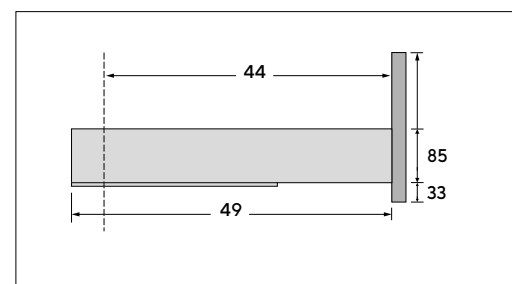

Chiusura ammortizzata di serie in tutti i mobili; le guide sono Blum ad estrazione totale con chiusura ammortizzata.
Portata max 30 Kg.

Standard supplied soft closing in all elements; Blum guides total extraction soft closing.
Max load 30 Kg.

Cassetto di serie.
Portaposate in plastica o in ABS (opzionale).
Standard drawer.
Cutlery tray in plastic or ABS (optional).

Cassetto superiore sottolavello.
Upper drawer built-in sink.

L	X
120	107,8
90	77,8
60	47,8
45	32,8
30	17,8