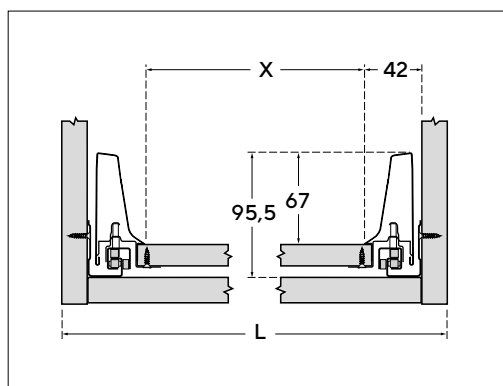

Chiusura ammortizzata di serie in tutti i mobili; le guide sono Blum ad estrazione totale con chiusura ammortizzata.
Portata max 30 Kg.

Standard supplied soft closing in all elements; Blum guides total extraction soft closing.
Max load 30 Kg.

Cassetto di serie.
Portaposate in plastica o in ABS (opzionale).
Standard drawer.
Cutlery tray in plastic or ABS (optional).

Cassetto superiore sottolavello.
Upper drawer built-in sink.

L	X
120	107,8
90	77,8
60	47,8
45	32,8
30	17,8

Sezione cassetto / cestone
Drawer / deep drawer section