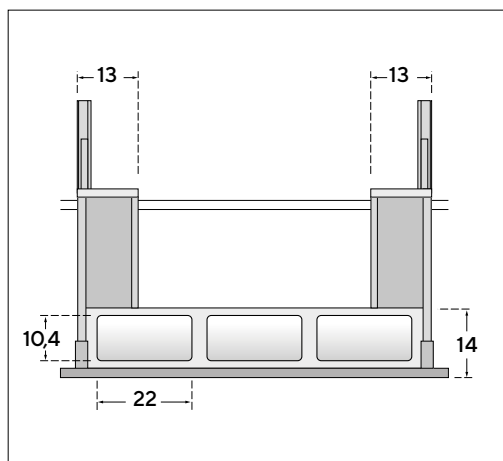

Chiusura ammortizzata di serie in tutti i mobili; le guide sono Blum ad estrazione totale con chiusura ammortizzata.
Portata max 30 Kg.

Standard supplied soft closing in all elements; Blum guides total extraction soft closing.
Max load 30 Kg.

Cassetto di serie.
Portaposate in plastica o in ABS (opzionale).
Standard drawer.
Cutlery tray in plastic or ABS (optional).

Cassetto superiore sottolavello.
Upper drawer built-in sink.

L	X
120	107,8
90	77,8
60	47,8
45	32,8
30	17,8

Sezione cassetto / cestone
Drawer / deep drawer section