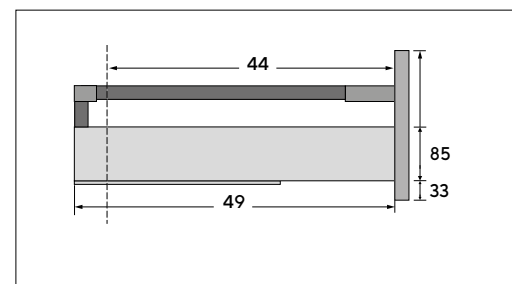

Chiusura ammortizzata di serie in tutti i mobili; le guide sono Blum ad estrazione totale con chiusura ammortizzata.
Portata max 30 Kg.

Standard supplied soft closing in all elements; Blum guides total extraction soft closing.
Max load 30 Kg.

Cassetto di serie.
Portaposate in plastica o in ABS (opzionale).
Standard drawer.
Cutlery tray in plastic or ABS (optional).

Cassetto superiore sottolavello.
Upper drawer built-in sink.

L	X
120	107,8
90	77,8
60	47,8
45	32,8
30	17,8