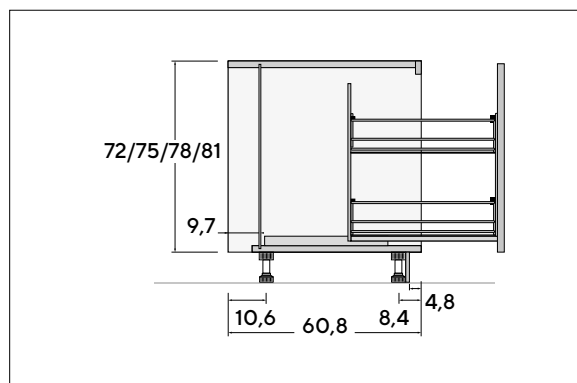

Base estraibile L.15 cm con cesto portabottiglie.  
Chiusura ammortizzata di serie in tutti i mobili; le guide sono ad estrazione totale con chiusura ammortizzata.  
Portata 30 Kg.

15 cm wide pull-out base unit with bottleholder  
Standard supplied soft closing in all elements; guides total extraction soft closing.  
Max load 30 Kg.

Base con cesto estraibile e divisori portabottiglie  
Bottleholder pull-out base unit