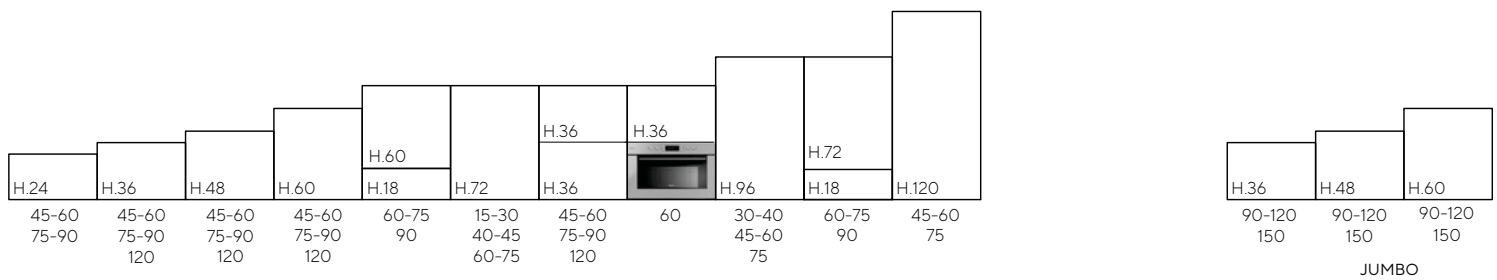

Modularità sistema maniglia

Modularity handle system

Basi e pensili | Base and wall units

Piedini/Zoccolo H. 12 /15 cm.
Feet/ Plinth H. 12/15 cm.

Schema modularità modelli | Models modularity scheme

Maniglia
Handle

TREND

Maniglia integrata
Built-in handle

JOY
TREND LINEA
BELLARIA
LOOK