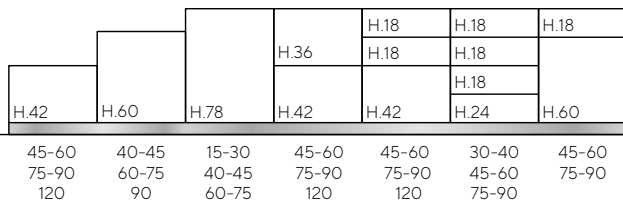

Modularità sistema maniglia

Modularity handle system

Basi e pensili | Base and wall units

Piedini/Zoccolo H. 12 /15 cm.
Feet/ Plinth H. 12/15 cm.

Schema modularità modelli | Models modularity scheme

Maniglia
Handle

TREND

Maniglia integrata
Built-in handle

JOY
TREND LINEA
BELLARIA
LOOK