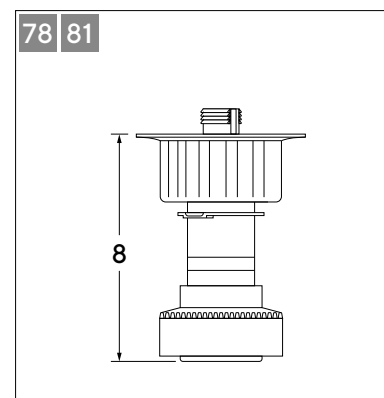

Di serie. Con reggiripiani a clip.
Standard equipped. With anti-tilt fittings.

Di serie con i ripiani a vetro senza sovrapprezzo.
Standard supplied with glass shelves.

Piedini | Feet

Standard
Standard

Di serie in tutte le basi e le colonne. Realizzati in materiale plastico rivestito e con guarnizione per un'adeguata aderenza al pavimento.
SISTEMA H.72/ SISTEMA H.75: Di serie in H.12 cm. Disponibili senza sovrapprezzo i piedini H. 15 cm o regolabili H. 8/13 cm.
SISTEMA H.78: Di serie in H.8 cm. Disponibili senza sovrapprezzo i piedini H. 15 cm o regolabili H. 8/13 cm.
SISTEMA H.81: Di serie in H.8 cm. Disponibile solo con zoccolo H.8 cm.

Made of ABS with silicon gasket for a perfect floor grip.
SYSTEM H.72/ System H.75: Standard H.12 cm. Available without extra charge there are H. 15 or adjustable H. 8/13 cm feet.
SYSTEM H.78: Standard H.8 cm. Available without extra charge there are H. 15 or adjustable H. 8/13 cm feet.
SYSTEM H.81: Standard H.8 cm. Available only with plinth H.8 cm.