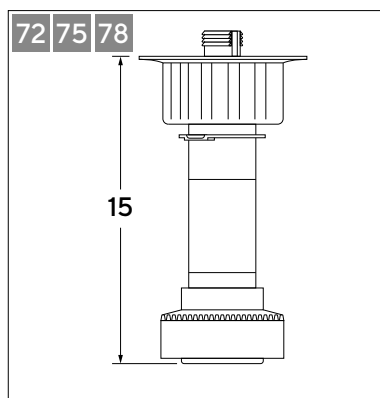

Di serie. Con reggiripiani a clip.
Standard equipped. With anti-tilt fittings.

Di serie con i ripiani a vetro senza sovrapprezzo.
Standard supplied with glass shelves.

Piedini | Feet

Standard
Standard

Di serie in tutte le basi e le colonne. Realizzati in materiale plastico rivestito e con guarnizione per un'adeguata aderenza al pavimento.
SISTEMA H.72/ SISTEMA H.75: Di serie in H.12 cm. Disponibili senza sovrapprezzo i piedini H. 15 cm o regolabili H. 8/13 cm.
SISTEMA H.78: Di serie in H.8 cm. Disponibili senza sovrapprezzo i piedini H. 15 cm o regolabili H. 8/13 cm.
SISTEMA H.81: Di serie in H.8 cm. Disponibile solo con zoccolo H.8 cm.

Made of ABS with silicon gasket for a perfect floor grip.
SYSTEM H.72/ System H.75: Standard H.12 cm. Available without extra charge there are H. 15 or adjustable H. 8/13 cm feet.
SYSTEM H.78: Standard H.8 cm. Available without extra charge there are H. 15 or adjustable H. 8/13 cm feet.
SYSTEM H.81: Standard H.8 cm. Available only with plinth H.8 cm.