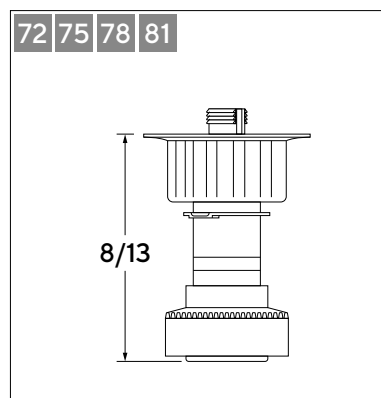

Di serie. Con reggiripiani a clip.
Standard equipped. With anti-tilt fittings.

Di serie con i ripiani a vetro senza sovrapprezzo.
Standard supplied with glass shelves.

Piedini | Feet

Standard
Standard

Di serie in tutte le basi e le colonne. Realizzati in materiale plastico rivestito e con guarnizione per un'adeguata aderenza al pavimento.
SISTEMA H.72/ SISTEMA H.75: Di serie in H.12 cm. Disponibili senza sovrapprezzo i piedini H. 15 cm o regolabili H. 8/13 cm.
SISTEMA H.78: Di serie in H.8 cm. Disponibili senza sovrapprezzo i piedini H. 15 cm o regolabili H. 8/13 cm.
SISTEMA H.81: Di serie in H.8 cm. Disponibile solo con zoccolo H.8 cm.

Made of ABS with silicon gasket for a perfect floor grip.
SYSTEM H.72/ System H.75: Standard H.12 cm. Available without extra charge there are H. 15 or adjustable H. 8/13 cm feet.
SYSTEM H.78: Standard H.8 cm. Available without extra charge there are H. 15 or adjustable H. 8/13 cm feet.
SYSTEM H.81: Standard H.8 cm. Available only with plinth H.8 cm.