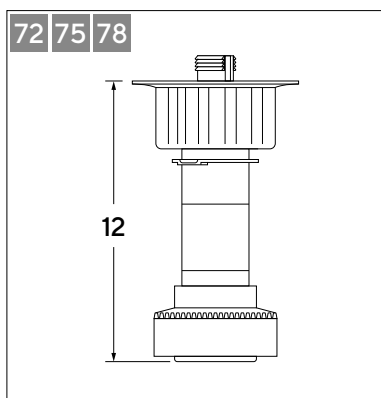

Di serie. Con reggiripiani a clip.
Standard equipped. With anti-tilt fittings.

Di serie con i ripiani a vetro senza sovrapprezzo.
Standard supplied with glass shelves.

Piedini | Feet

Standard
Standard

Di serie in tutte le basi e le colonne. Realizzati in materiale plastico rivestito e con guarnizione per un'adeguata aderenza al pavimento.
SISTEMA H.72/ SISTEMA H.75: Di serie in H.12 cm. Disponibili senza sovrapprezzo i piedini H. 15 cm o regolabili H. 8/13 cm.
SISTEMA H.78: Di serie in H.8 cm. Disponibili senza sovrapprezzo i piedini H. 15 cm o regolabili H. 8/13 cm.
SISTEMA H.81: Di serie in H.8 cm. Disponibile solo con zoccolo H.8 cm.

Made of ABS with silicon gasket for a perfect floor grip.
SYSTEM H.72/ System H.75: Standard H.12 cm. Available without extra charge there are H. 15 or adjustable H. 8/13 cm feet.
SYSTEM H.78: Standard H.8 cm. Available without extra charge there are H. 15 or adjustable H. 8/13 cm feet.
SYSTEM H.81: Standard H.8 cm. Available only with plinth H.8 cm.