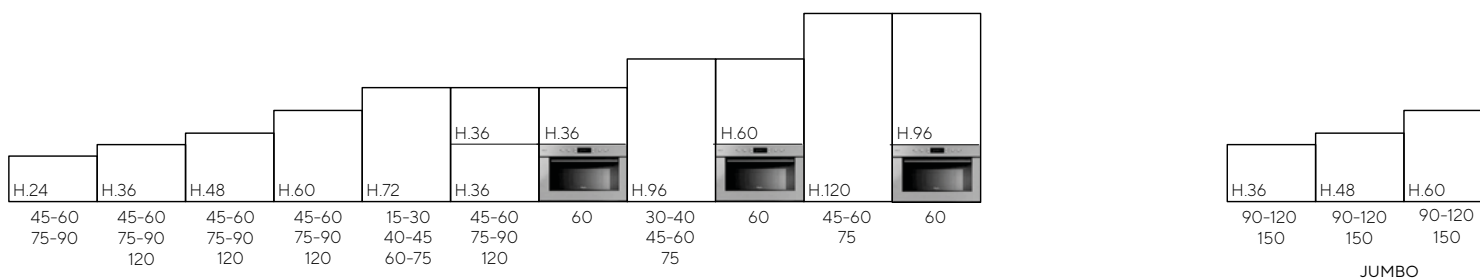

Basi UP e pensili | Base and wall units

Piedini/Zoccolo H. 8/12 cm.
Feet/Plinth H. 8/12 cm.

Schema modularità modelli | Models modularity scheme

Maniglia integrata UP

Built-in handle

JOY UP
TREND LINEA UP
ARIA TECH UP