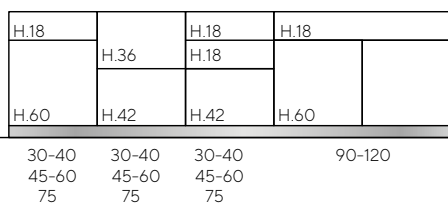

Basi UP e pensili | Base and wall units

Piedini/Zoccolo H. 8/12 cm.
Feet/Plinth H. 8/12 cm.

Schema modularità modelli | Models modularity scheme

Maniglia integrata UP

Built-in handle

JOY UP
TREND LINEA UP
ARIA TECH UP