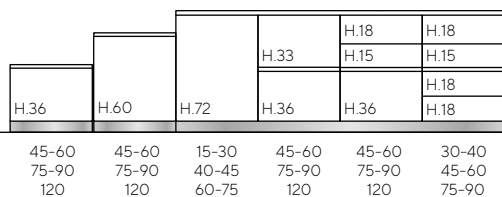

Basi e pensili | Base and wall units

Piedini/Zoccolo H.12 /15 cm.
Feet/ Plinth H.12/15 cm.

Schema modularità modelli | Models modularity scheme

Gola
Groove

COLIBRÌ
ASIA
TREND
TREND GRIP
TREND 30°
ARIA TECH