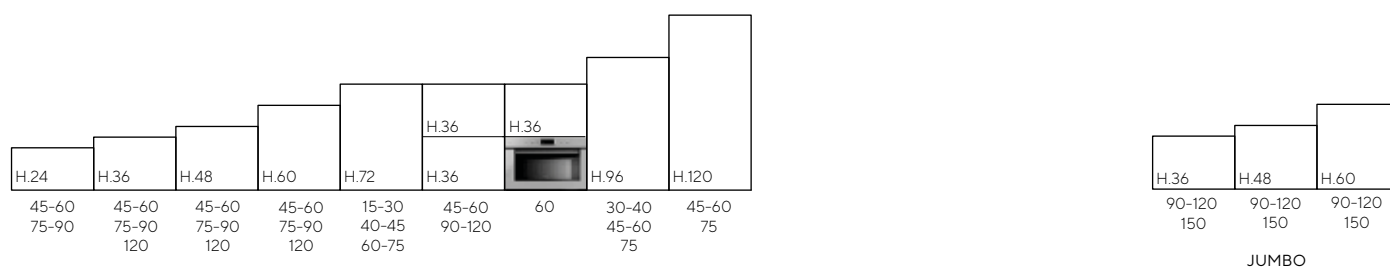

Basi e pensili | Base and wall units

Piedini/Zoccolo H.12 /15 cm.
Feet/ Plinth H.12/15 cm.

Schema modularità modelli | Models modularity scheme

Gola
Groove

COLIBRÌ
ASIA
TREND
TREND GRIP
TREND 30°
ARIA TECH