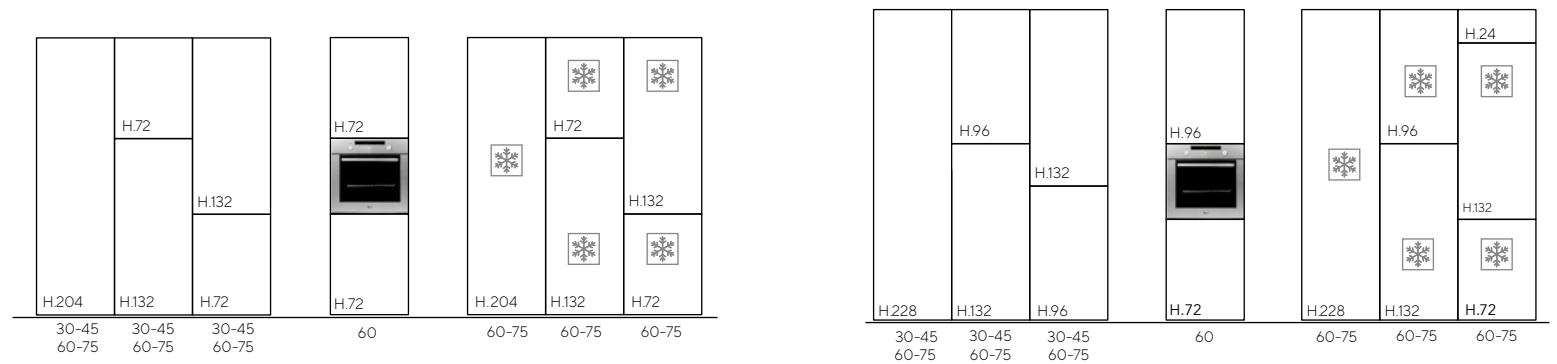

Colonne | Tall units

Colonne con anta a terra | Taller-door tall units

Aggiungere 11 o 14 cm alla misura dell'anta inferiore in base all'altezza dello zoccolo (12 o 15).
Add 11 or 14 cm to the lower door height depending from the toekick height (12 or 15).