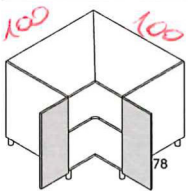

Base 2 ante ad L

L. W.	F	A	Codice Code	3001 3002 3003 3004 3005 3006 3007 3008 3009 3010 3011 3012 3013													
				0	1	2	3	4	5	6	7	8	9	10	11	12	
100			OBH17078BD100	-	-	-	-	-	-	-	-	-	-	-	-	-	-

NO TRENDA LINEA
NO BELCARVA
NO SOY

**MANCA
DISEGNO**

Piano angolo 110x110

Coppia montanti x piano angolo 110x110

L. W.	F	A	Codice Code	3001 3002 3003 3004 3005 3006 3007 3008 3009 3010 3011 3012 3013													
				0	1	2	3	4	5	6	7	8	9	10	11	12	
110			OBA110X110_78	-	-	-	-	-	-	-	-	-	-	-	-	-	-

78 Basi Base units