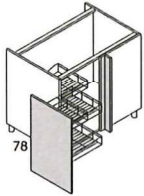

78 | 60,8

altezza height | profondità depth

## Basi angolo

I prezzi non comprendono top, alzatina e zoccolo.  
Le misure in altezza e in profondità sono tecniche ed effettive.  
Spessori dei frontali esclusi.

## Corner base units

Prices not include top, splashback and plinth.  
The height and depth measures are technical and real.  
Door thicknesses excluded.

F = larghezza fusto  
A = larghezza anta

F = body width  
A = door width

Base attrezzata con cestelli "Magic Basket" (smart corner)

L. W.	F	A	Codice Code	3001 3002 3003 3004 3005 3006 3007 3008 3009 3010 3011 3012 3013													
				0	1	2	3	4	5	6	7	8	9	10	11	12	
115	90	45	OBA14078BA115	-	-	-	-	-	-	-	-	-	-	-	-	-	-
130	105	60	OBA14078BA130	-	-	-	-	-	-	-	-	-	-	-	-	-	-