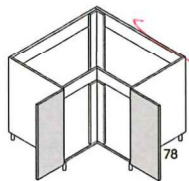

Base angolo ad L 1150x1150 sottolavello

L. W.	F	A	Codice Code	3001	3002	3003	3004	3005	3006	3007	3008	3009	3010	3011	3012	3013
				0	1	2	3	4	5	6	7	8	9	10	11	12
115			OBD17078BE115	-	-	-	-	-	-	-	-	-	-	-	-	-

78 Base units